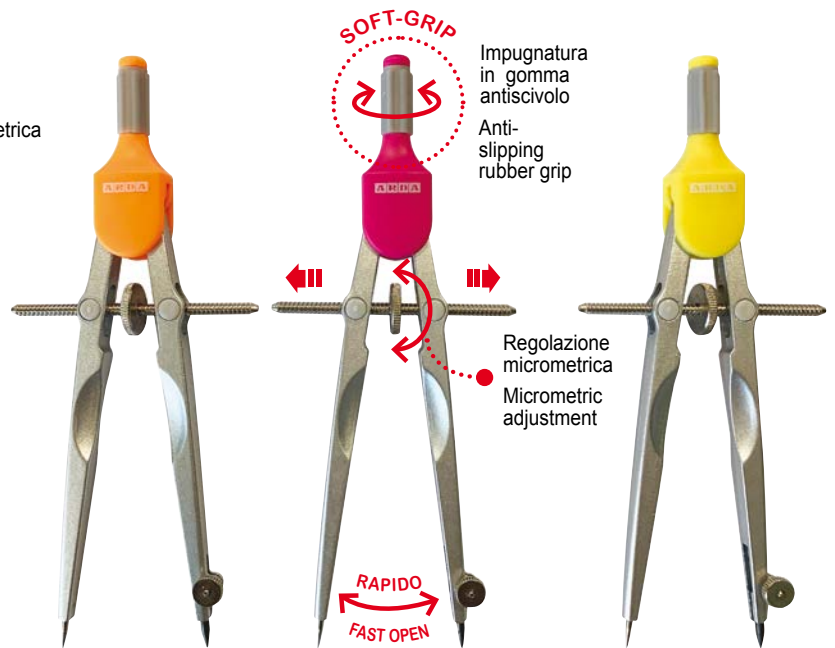

BALAUSTRONE apertura rapida QUICK SET COMPASS

IN SMART BOX KIT 5 PZ

Contenuto:

- Balaustrone 2 snodi, apertura rapida e regolazione micrometrica
- Adattatore
- Temperamine
- Scatolina con ricambi e mine supplementari
- Righello cm.16

BALAUSTRINO apertura rapida

SMALL QUICK-SET COMPASS

IN SCATOLA - IN BOX KIT 3 PZ

Contenuto:

- Balaustrino aste fisse, apertura rapida e regolazione micrometrica
- Temperamine
- Scatolina con ricambi e mine supplementari

Content :

- Small quick-set compass, fast open and micrometric adjustment
- Leads sharpener
- Box with spare parts and leads

Scatolina con ricambi, mine supplementari e carta vetrata affilamine
Box with spare parts and leads and sandpaper to sharpen mines