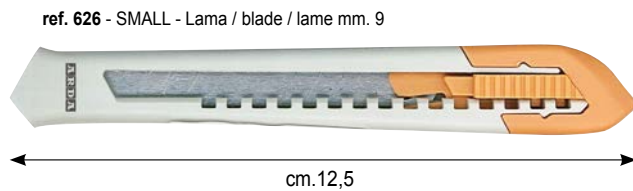

Cutter

Lama / blade / lame
mm. 9 - mm. 18

Interamente in ABS. Meccanismo interno in plastica di alta qualità. Scorrimento morbido e dispositivo automatico di bloccaggio su tutta la lunghezza. Spaccalama integrato.

Totally in ABS - Inside mechanism made of high quality plastic. Soft sliding and automatic stop on all length. Blade divider included.

Entièrement en ABS. Mécanisme interne en plastique de haute qualité. Glissement douce et blocage automatique de la lame. Casse-lames intégré.

Ref. 627