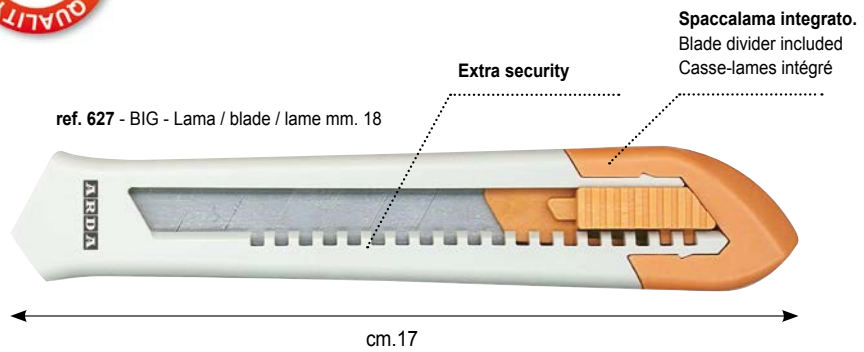

Cutter

Lama / blade / lame
mm. 9 - mm. 18

Interamente in ABS. Meccanismo interno in plastica di alta qualità. Scorrimento morbido e dispositivo automatico di bloccaggio su tutta la lunghezza. Spaccalama integrato.

Totally in ABS - Inside mechanism made of high quality plastic. Soft sliding and automatic stop on all length. Blade divider included.

Entièrement en ABS. Mécanisme interne en plastique de haute qualité. Glissement douce et blocage automatique de la lame. Casse-lames intégré.

Ref. 627

Art.	EAN13 art.	Descrizione / Description	INNER pcs	EAN13 inner	MASTER pcs
626	8003438011350	Cutter SMALL	20	8003438011817	200
627	8003438011367	Cutter BIG	20	8003438011824	200

Lame per cutter

Blades for cutter
Lames pour cutter