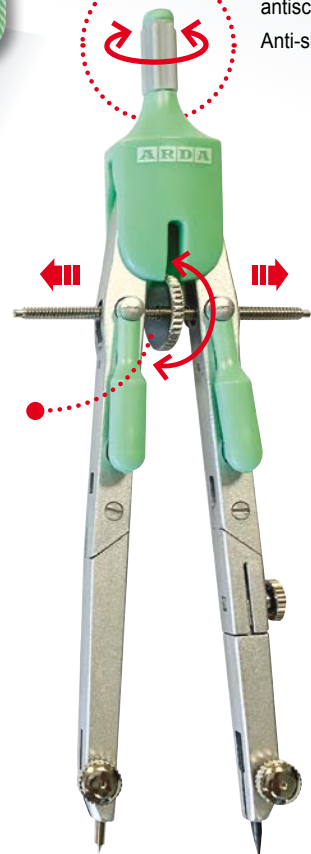

KIT 6 PZ.

Contenuto:

- Balaustrone 2 snodi con frizione e regolazione micrometrica
- Prolunga
- Adattatore
- Temperamine
- Scatolina con ricambi e mine supplementari
- Righello cm.16

Content :

- Quick-set compass with 2 jointed legs and micrometric adjustment
- Extension arm
- Pen adapter
- Leads sharpener
- Box with spare parts and leads
- Ruler cm. 16

Display 6 pz. con tester espositivo OMAGGIO
Tester emplacement free of charge

Puntatore compasso
Hole to point in compass

3

3 PASTEL + 3 FLUO

soft grip

Impugnatura in gomma antiscivolo
Anti-slipping rubber grip