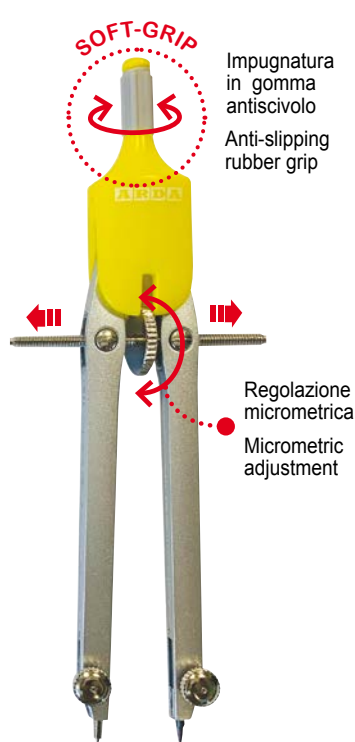

BALAUSTRONE aste fisse PRECISION COMPASS

IN SMART BOX KIT 4 PZ

Contenuto:

- Balaustrone aste fisse e regolazione micrometrica
- Temperamine
- Scatolina con ricambi e mine supplementari
- Righello cm.16

Content :

- Precision compass with micrometric adjustment
- Leads sharpener
- Box with spare parts and leads
- Ruler cm.16

Art.	EAN13 art.	Descrizione / Description	INNER pcs	EAN13 inner	MASTER pcs
CO4ESP	8003438 025944	Display 12 Balaustroni aste fisse in smart box: 12 kit colori fluo ean 8003438 025937	1	8003438025944	1

BALAUSTRONE apertura rapida QUICK SET COMPASS

IN SMART BOX KIT 5 PZ

Contenuto:

- Balaustrone 2 snodi, apertura rapida e regolazione micrometrica
- Adattatore
- Temperamine
- Scatolina con ricambi e mine supplementari
- Righello cm.16

Content :

- Quick-set compass with 2 jointed legs, fast open and micrometric adjustment
- Pen adapter
- Leads sharpener
- Box with spare parts and leads
- Ruler cm.16