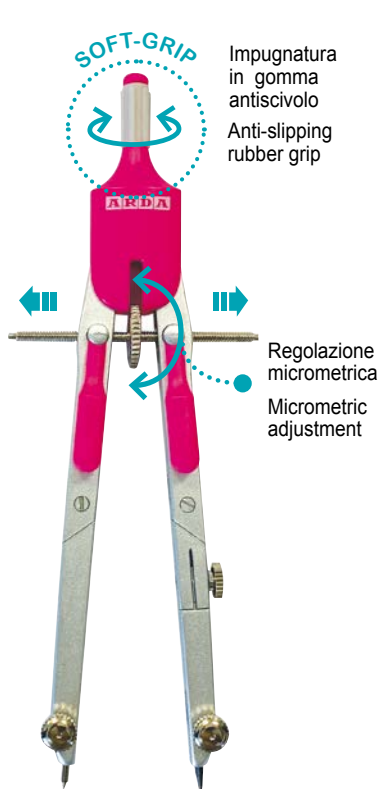

BALAUSTRONE con frizione

QUICK-SET COMPASS with push-button

IN SMART BOX KIT 5 PZ

Contenuto:

- Balaustrone 2 snodi con frizione e regolazione micrometrica
- Adattatore
- Temperamine
- Scatolina con ricambi e mine supplementari
- Righello cm.16

KIT 5 PZ.

Content :

- Quick-set compass with 2 jointed legs and micrometric adjustment
- Pen adapter
- Leads sharpener
- Box with spare parts and leads
- Ruler cm.16

Impugnatura in gomma antiscivolo
Anti-slipping rubber grip