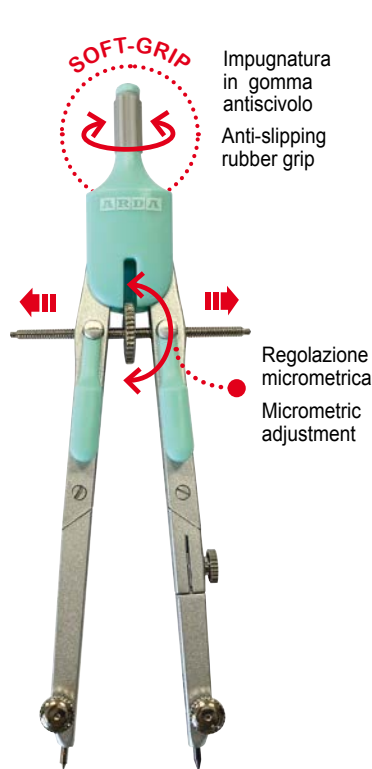

BALAUSTRONE con frizione e prolunga

QUICK-SET COMPASS with push-button and arm

IN SMART BOX KIT 6 PZ

Contenuto:

- Balaustrone 2 snodi con frizione e regolazione micrometrica
- Prolunga
- Adattatore
- Temperamine
- Scatolina con ricambi e mine supplementari
- Righello cm.16

KIT 6 PZ.

Content :

- Quick-set compass with 2 jointed legs and micrometric adjustment
- Extension arm
- Pen adapter
- Leads sharpener
- Box with spare parts and leads
- Ruler cm.16

Impugnatura in gomma antiscivolo
Anti-slipping rubber grip