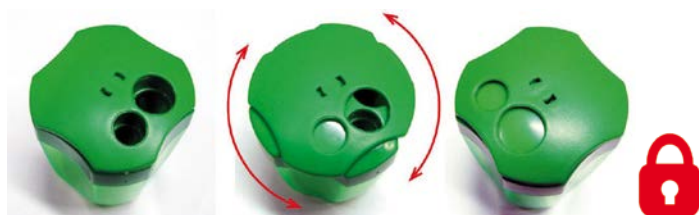

TURN

Ref. 625

Art.	EAN13 art.	Descrizione / Description	INNER pcs	EAN13 inner	MASTER pcs
625	8003438011336	in blister	24	8003438011794	144