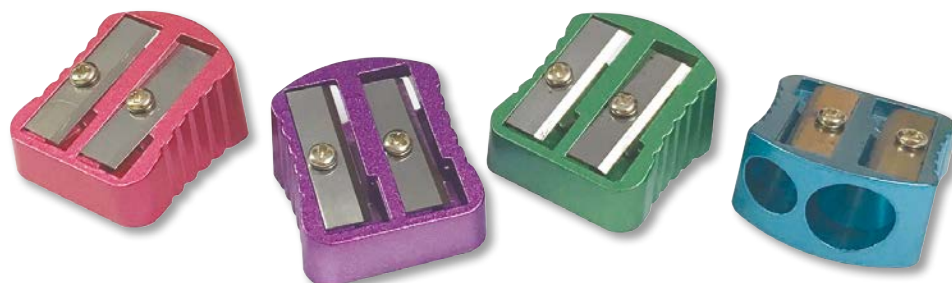

Temperamatite in metallo

Metal pencil sharpener
Taille-crayons en metal

**METAL
Colour**

Ref. M021SC - Display 24 pcs

Art.	EAN13 art.	Descrizione / Description	INNER pcs	EAN13 inner	MASTER pcs
M021SC	ean non presente su art.	Temperamatite in metallo colorato in display 24 pz - col. ass. (ean display 8003438 023438)	24	8003438023438	720