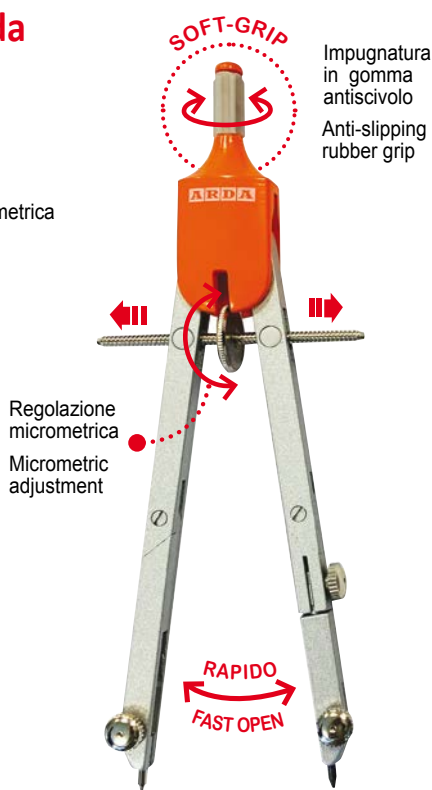

Art.	EAN13 art.	Descrizione / Description	INNER pcs	EAN13 inner	MASTER pcs
CO5ESP	8003438 025968	Display 12 Balaustroni apertura rapida in smart box: 12 kit colori fluo ean 8003438 025951	1	8003438025968	1