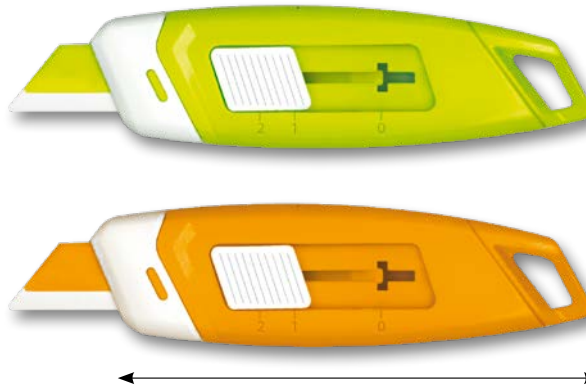

Lama in ceramica per una durata superiore e tagli di migliore qualità. Dispositivo di bloccaggio della lama con 2 posizioni. Blocco di sicurezza per evitare l'uscita accidentale della lama. Magnetico, può essere posizionato su superfici in metallo (es. frigoriferi). Pratico e tascabile.

Ceramic blade for longer durability and better quality cuts. 2-position blade locking device. Safety lock to prevent accidental blade exit. Magnetic, it can be placed on metal surfaces (eg fridges). Practical and pocket-sized.

Lame en céramique pour une plus grande durabilité et des coupes de meilleure qualité. Dispositif de verrouillage de lame à 2 positions. Verrouillage de sécurité pour empêcher la sortie accidentelle de la lame. Magnétique, il peut être placé sur des surfaces métalliques (par exemple des réfrigérateurs). Pratique et format de poche.

ref. 624

cm. 9,5