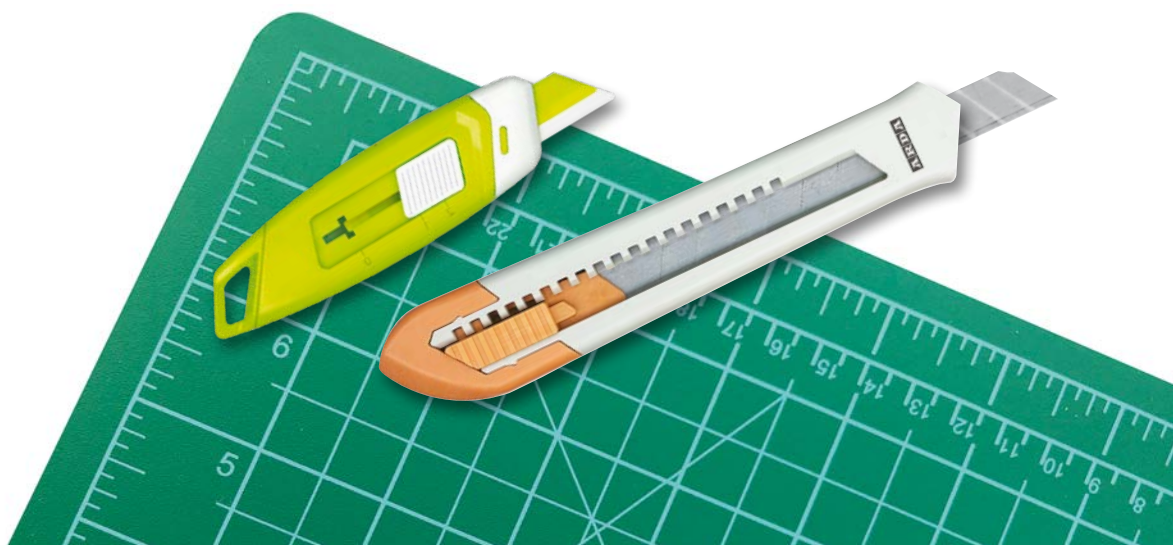

**Mini cutter
CERAMIC**

**LAMA IN CERAMICA
CERAMIC BLADE
LAME DE CÉRAMIQUE**

STRONG

Lama in ceramica per una durata superiore e tagli di migliore qualità. Dispositivo di bloccaggio della lama con 2 posizioni. Blocco di sicurezza per evitare l'uscita accidentale della lama. Magnetico, può essere posizionato su superfici in metallo (es. frigoriferi). Pratico e tascabile.

Ceramic blade for longer durability and better quality cuts. 2-position blade locking device. Safety lock to prevent accidental blade exit. Magnetic, it can be placed on metal surfaces (eg fridges). Practical and pocket-sized.

Lame en céramique pour une plus grande durabilité et des coupes de meilleure qualité. Dispositif de verrouillage de lame à 2 positions. Verrouillage de sécurité pour empêcher la sortie accidentelle de la lame. Magnétique, il peut être placé sur des surfaces métalliques (par exemple des réfrigérateurs). Pratique et format de poche.

Art.	EAN13 art.	Descrizione / Description	INNER pcs	EAN13 inner	MASTER pcs
624BL	8003438022813	in blister	20	8003438022820	240
624	8003438021557	Mini cutter in display da 12 pz	12 (1 display)	8003438021564	48